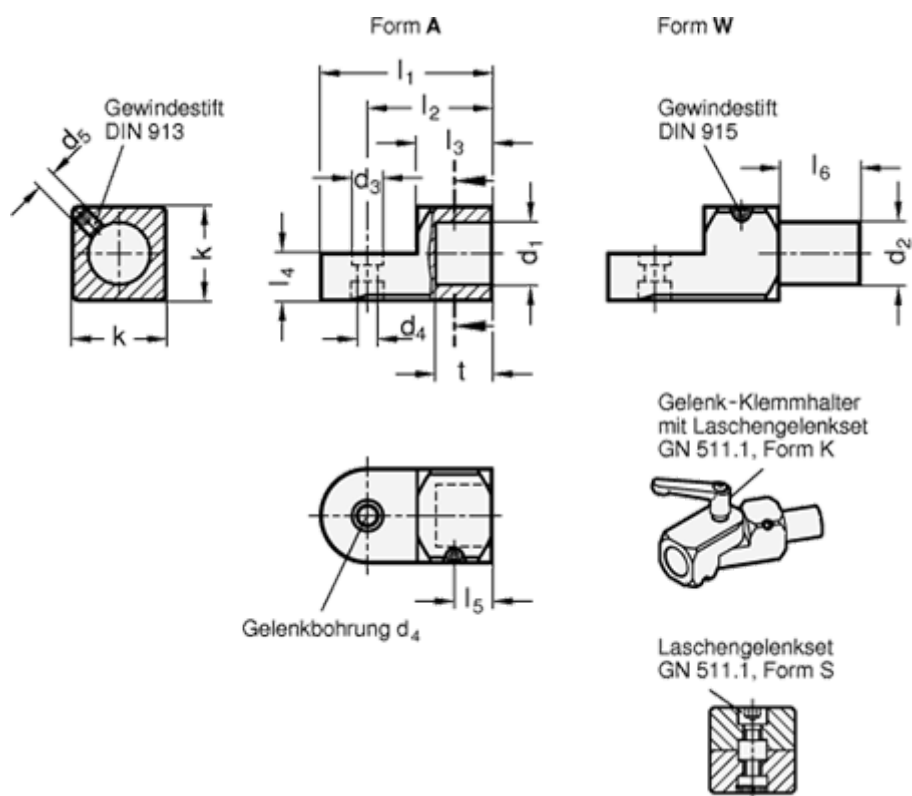

Varenummer: 20483816WMT
 Beskrivelse: E+G Laskeforbindelse
 GN 483-8-16-W-MT

Mål

d1	= -	l2 = -
d2	= 8	l3 = 13
d3	= 7	l4 = 8
d4	= 4.5	l5 = 5.5
d5	= M4	l6 = 16
Fastspændings kit for d4 Type K = GN 511.1-M4-16-K		k = 16
Fastspændings kit for d4 Type S = GN 511.1-M4-16-S		
l1	= 30	